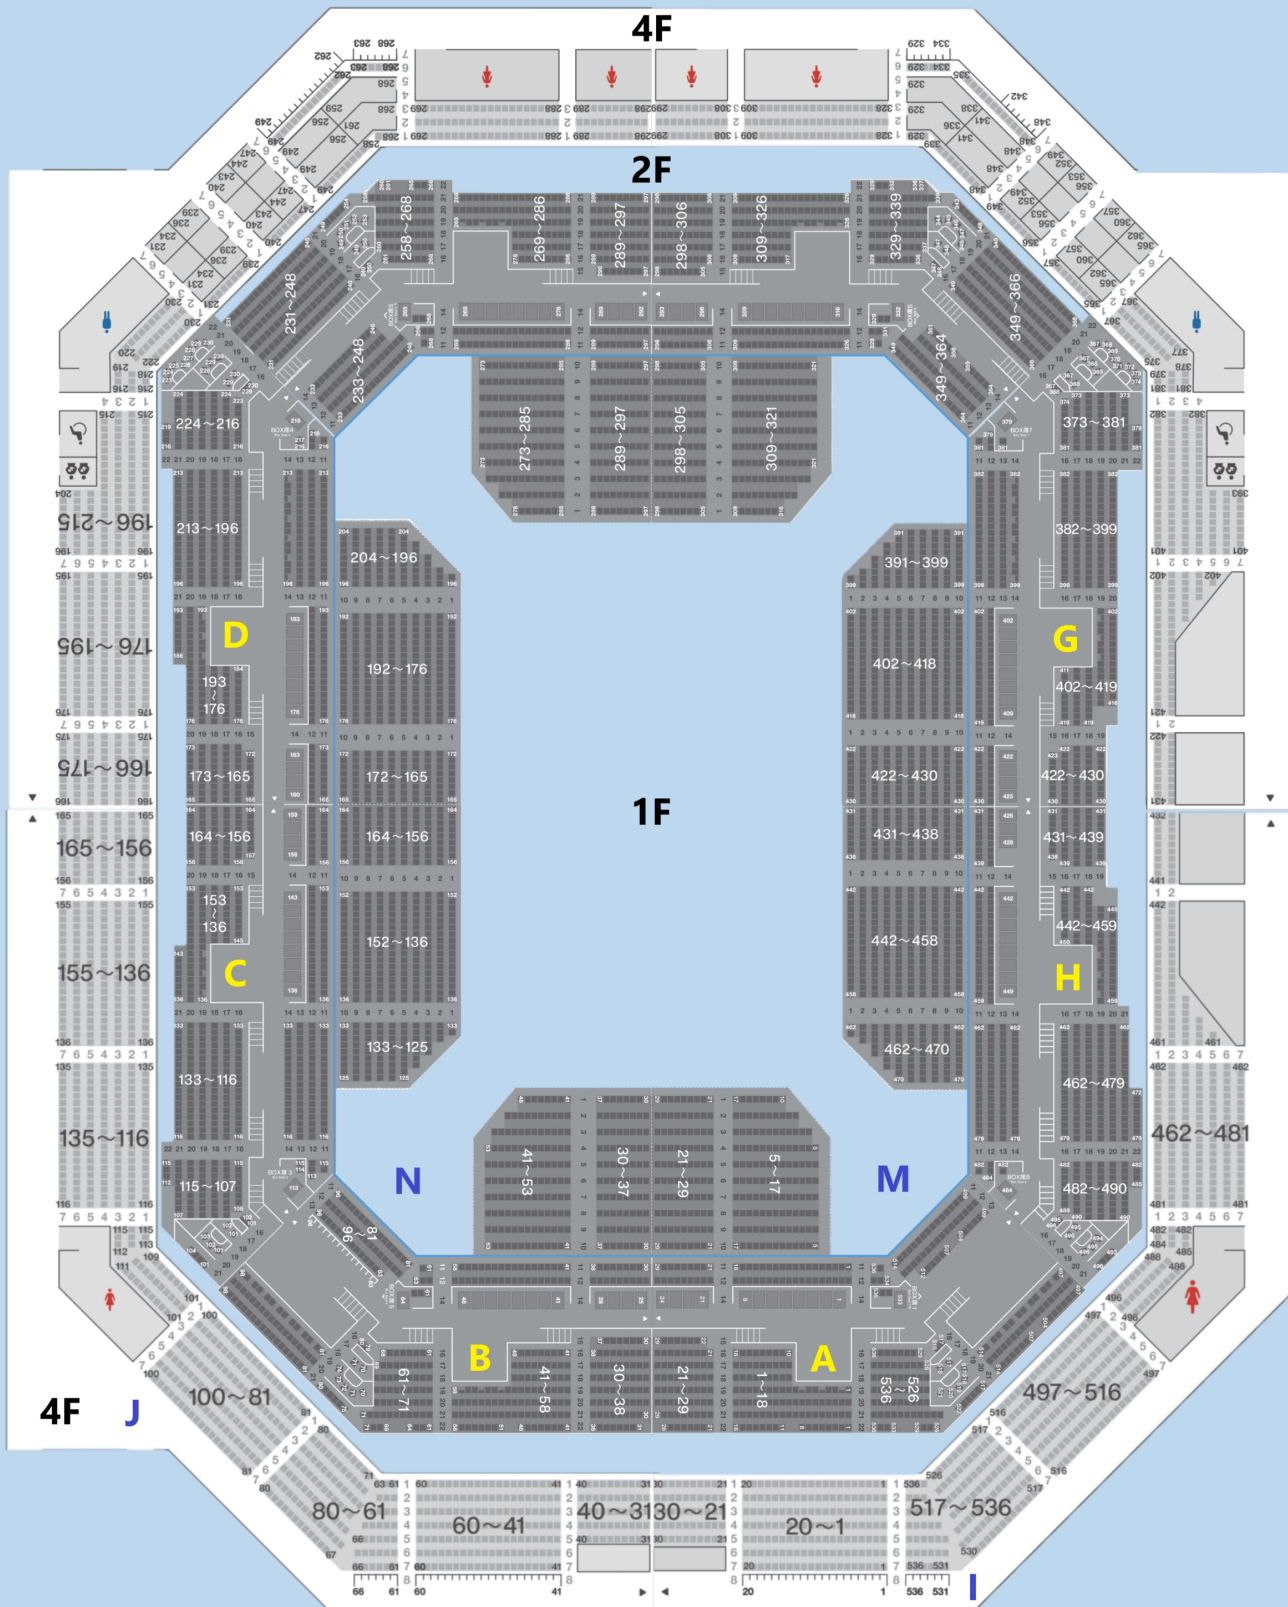

# 【SAGAアリーナ座席表】

公式座席案内図を組み立てて作成

南

東

西

北